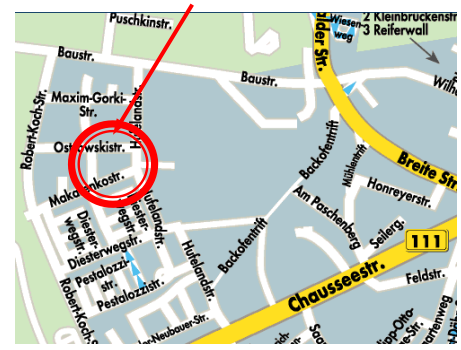

...fertig...los!

Hier erreichst du uns
im Kleeblatt - Center in Wolgast:

CJD Insel Usedom - Zinnowitz
im Kleeblatt-Center
Ansprechpartner:
Herr B. Jürgens
Makarenkostr. 34, 17438 Wolgast
Tel. 03836-2375-0 / Fax 2375-19
E-Mail: burkhard.juergens@cjd-zinnowitz.de
www.cjd-zinnowitz.de

Träger des Projektes „erste Schwelle“ ist das CJD Insel Usedom - Zinnowitz, Dr. Wachsmann- Str. 26, 17454 Zinnowitz als eine Einrichtung im Christlichen Jugenddorfwerk Deutschlands e. V. (CJD) Mit Sitz in 73061 Ebersbach · Teckstraße 23 · www.cjd.de